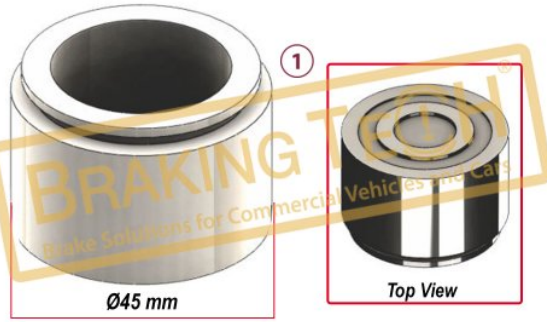

### BTG80060

**Description :**  
Caliper Piston

No	BT No	Information
1	BTT419 x 1	Piston Ø44 x 58 mm.

**Application :**

Hydraulic

**OEM No :**

BrakingTech

**BTG80061**