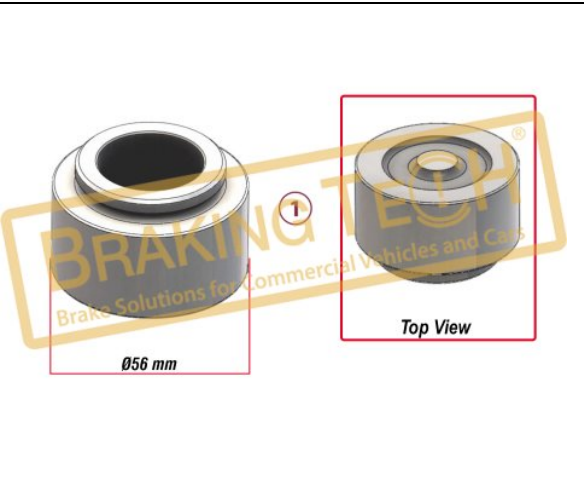

BTG80045

Description :
Caliper Piston

Application :
456 F OE Wabco Caliper, DAF LF45 7,5 Tonne, IVECO M50 85-12, DAEWOO, LEYLAND, 3665952101

OEM No :
12 999 117VT, 8121323, 08121323, Z366595210, 40456029, 40456038, 40456037, FBU4666

No	BT No	Information
1	BTT405 x 1	Piston Ø56 x 36 mm.