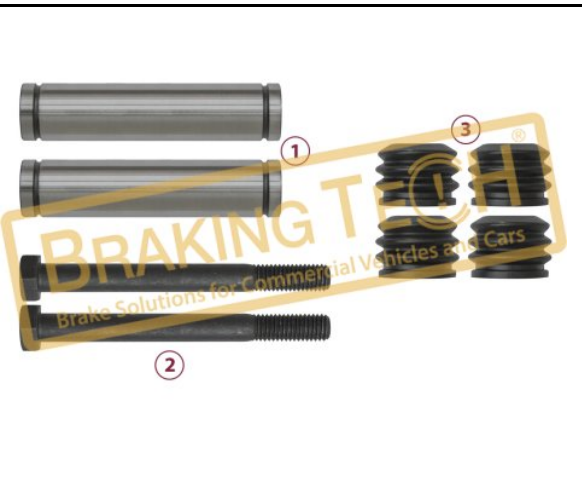

BTG80009

Description :
Caliper Repair Kit

Application :
Brembo,iveco EuroCargo 75E,DAILY CITY 2000-35C9/11/13-50C11/13/15-DAILY 96 35.8/10/12-49.10/12,RENAULT MASCOT 90-110 3,5 E 5TONNES,NISSAN ATLEON 120

OEM No :
93161759, 42534122, 93161849, 500352569, 98493244, 42532691, 42532307, 42568972

No	BT No	Information
1	BTT349 x 2	Guide Pin Ø 22 / 90 mm
2	BTC79 x 2	Bolt M12 x 1.75 x 110
3	BTK120 x 4	Pin Boot