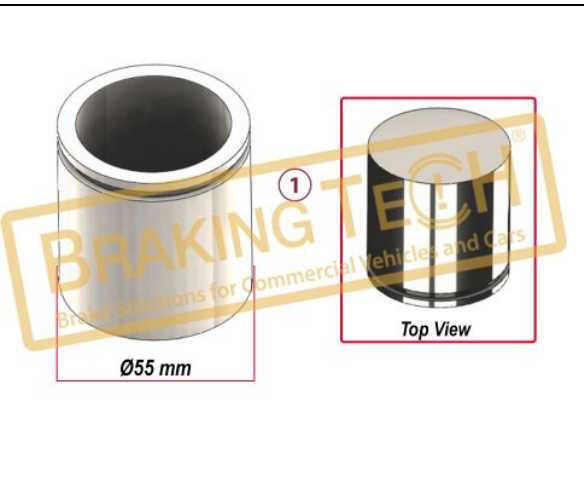

### BTG80055

Description :

Caliper Piston

Application : :

Hydraulic

OEM No :

68320564

No	BT No	Information
1	BTT414 x 1	Piston Ø68 x 48 mm.