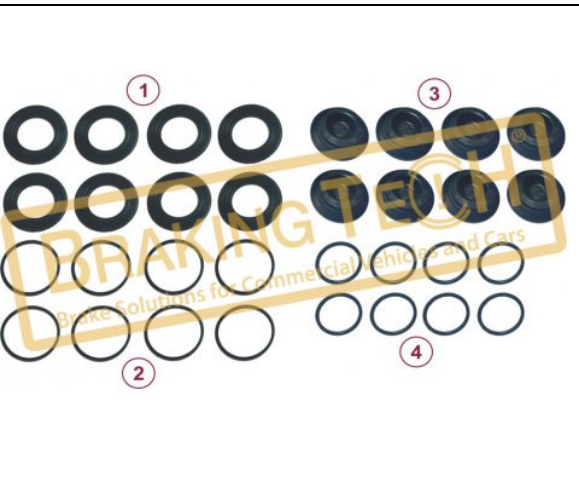

BTG80079

Description :
Complete overhaul Piston hat&Seals

Application : :
Brembo,Iveco Bus,Renault Bus

OEM No :
520.5320.12, 5010 207 432

No	BT No	Information
1	BTK181 x 8	Piston Boot
2	BTK182 x 8	X-Ring
3	BTT463 x 8	Piston Cap
4	BTK184 x 8	O-Ring