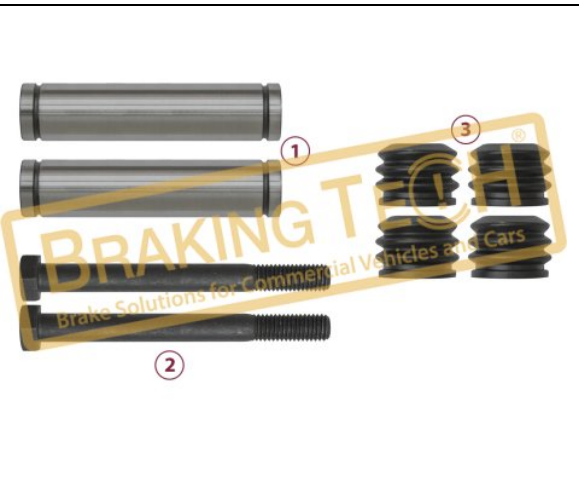

**Application :**  
New Type Brembo, Iveco Daily, MB, Daf, Man..

**OEM No :**  
BrakingTech

No	BT No	Information
1	BTK120 x1	Pin Boot

**BTG80009**

**Description :**  
Caliper Repair Kit

**Application :**  
Brembo,iveco EuroCargo 75E,DAILY CITY 2000-35C9/11/13-50C11/13/15-DAILY 96 35.8/10/12-49.10/12,RENAULT MASCOT 90-110 3,5 E 5TONNES,NISSAN ATLEON 120

### BTG80010

**Description :**  
Caliper Repair Kit (New Model)

**Application :**  
Brembo,IVECO EUROCARGO,TECTOR,NISSAN ATLEON

**OEM No :**  
42559195, 93161759, 22464662BREM, 42534115

No	BT No	Information
1	BTT350 x 2	Guide Pin Ø 22 / 98 mm
2	BTC80 x 2	Bolt M12 x 1.75 x 120
3	BTK120 x 4	Pin Boot