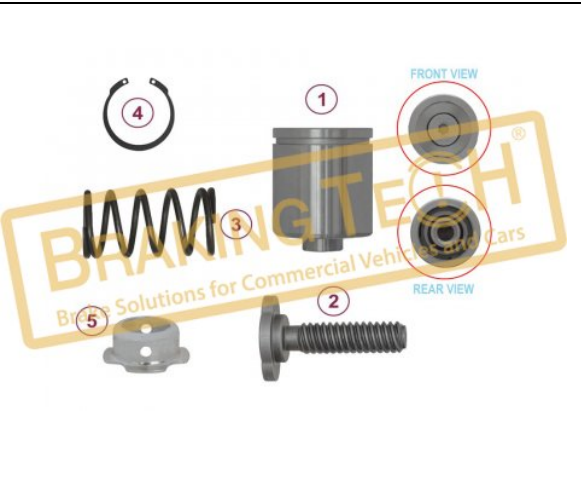

BTG80104-01			
Description :	No	BT No	Information
Caliper Piston Complete	1	BTT404 x 1	Piston Ø58x63,40(length) ...
Application : IVECO Cargo,VOLVO FL4 FL6,OPTARE Metrorider Bus			
OEM No : 68320294, 1698208, 68032190, 68032191, 68032206, 68032207, 68032198, 68032199, SJ1214, SJ1092, SJ1091