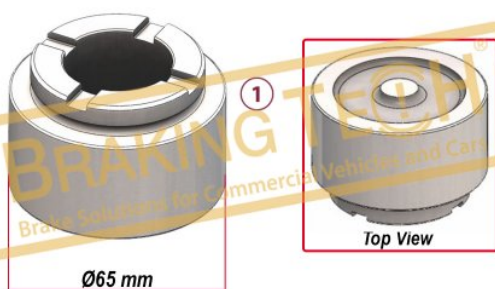

### BTG80058

**Description :**  
Caliper Piston

No	BT No	Information
1	BTT417 x 1	Piston Ø45 x 51 mm.

**Application :**

Hydraulic Caliper

**OEM No :**

BrakingTech