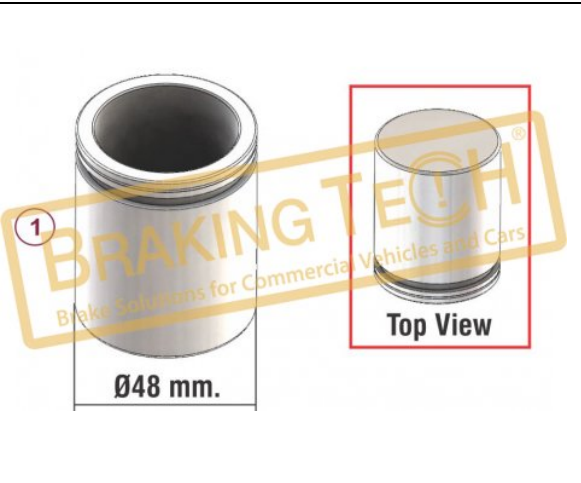

**Description :**

Caliper Brake Piston

No	BT No	Information
1	BTT514 x 1	Piston 44x61,50mm

**Application :**

Brembo,Iveco Daily,Mascott,NT400,Cabstar

**OEM No :**

42548327

BTG80103			
Description :	No	BT No	Information
Brake Caliper Piston	1	BTT515 x 1	Piston 48x38,50x64mm
<b>Application :</b> Brembo,Iveco Daily 2006 M.Y.35 C14-35 C16-35 C18			
<b>OEM No :</b> 42555637, 42555636, 978301			